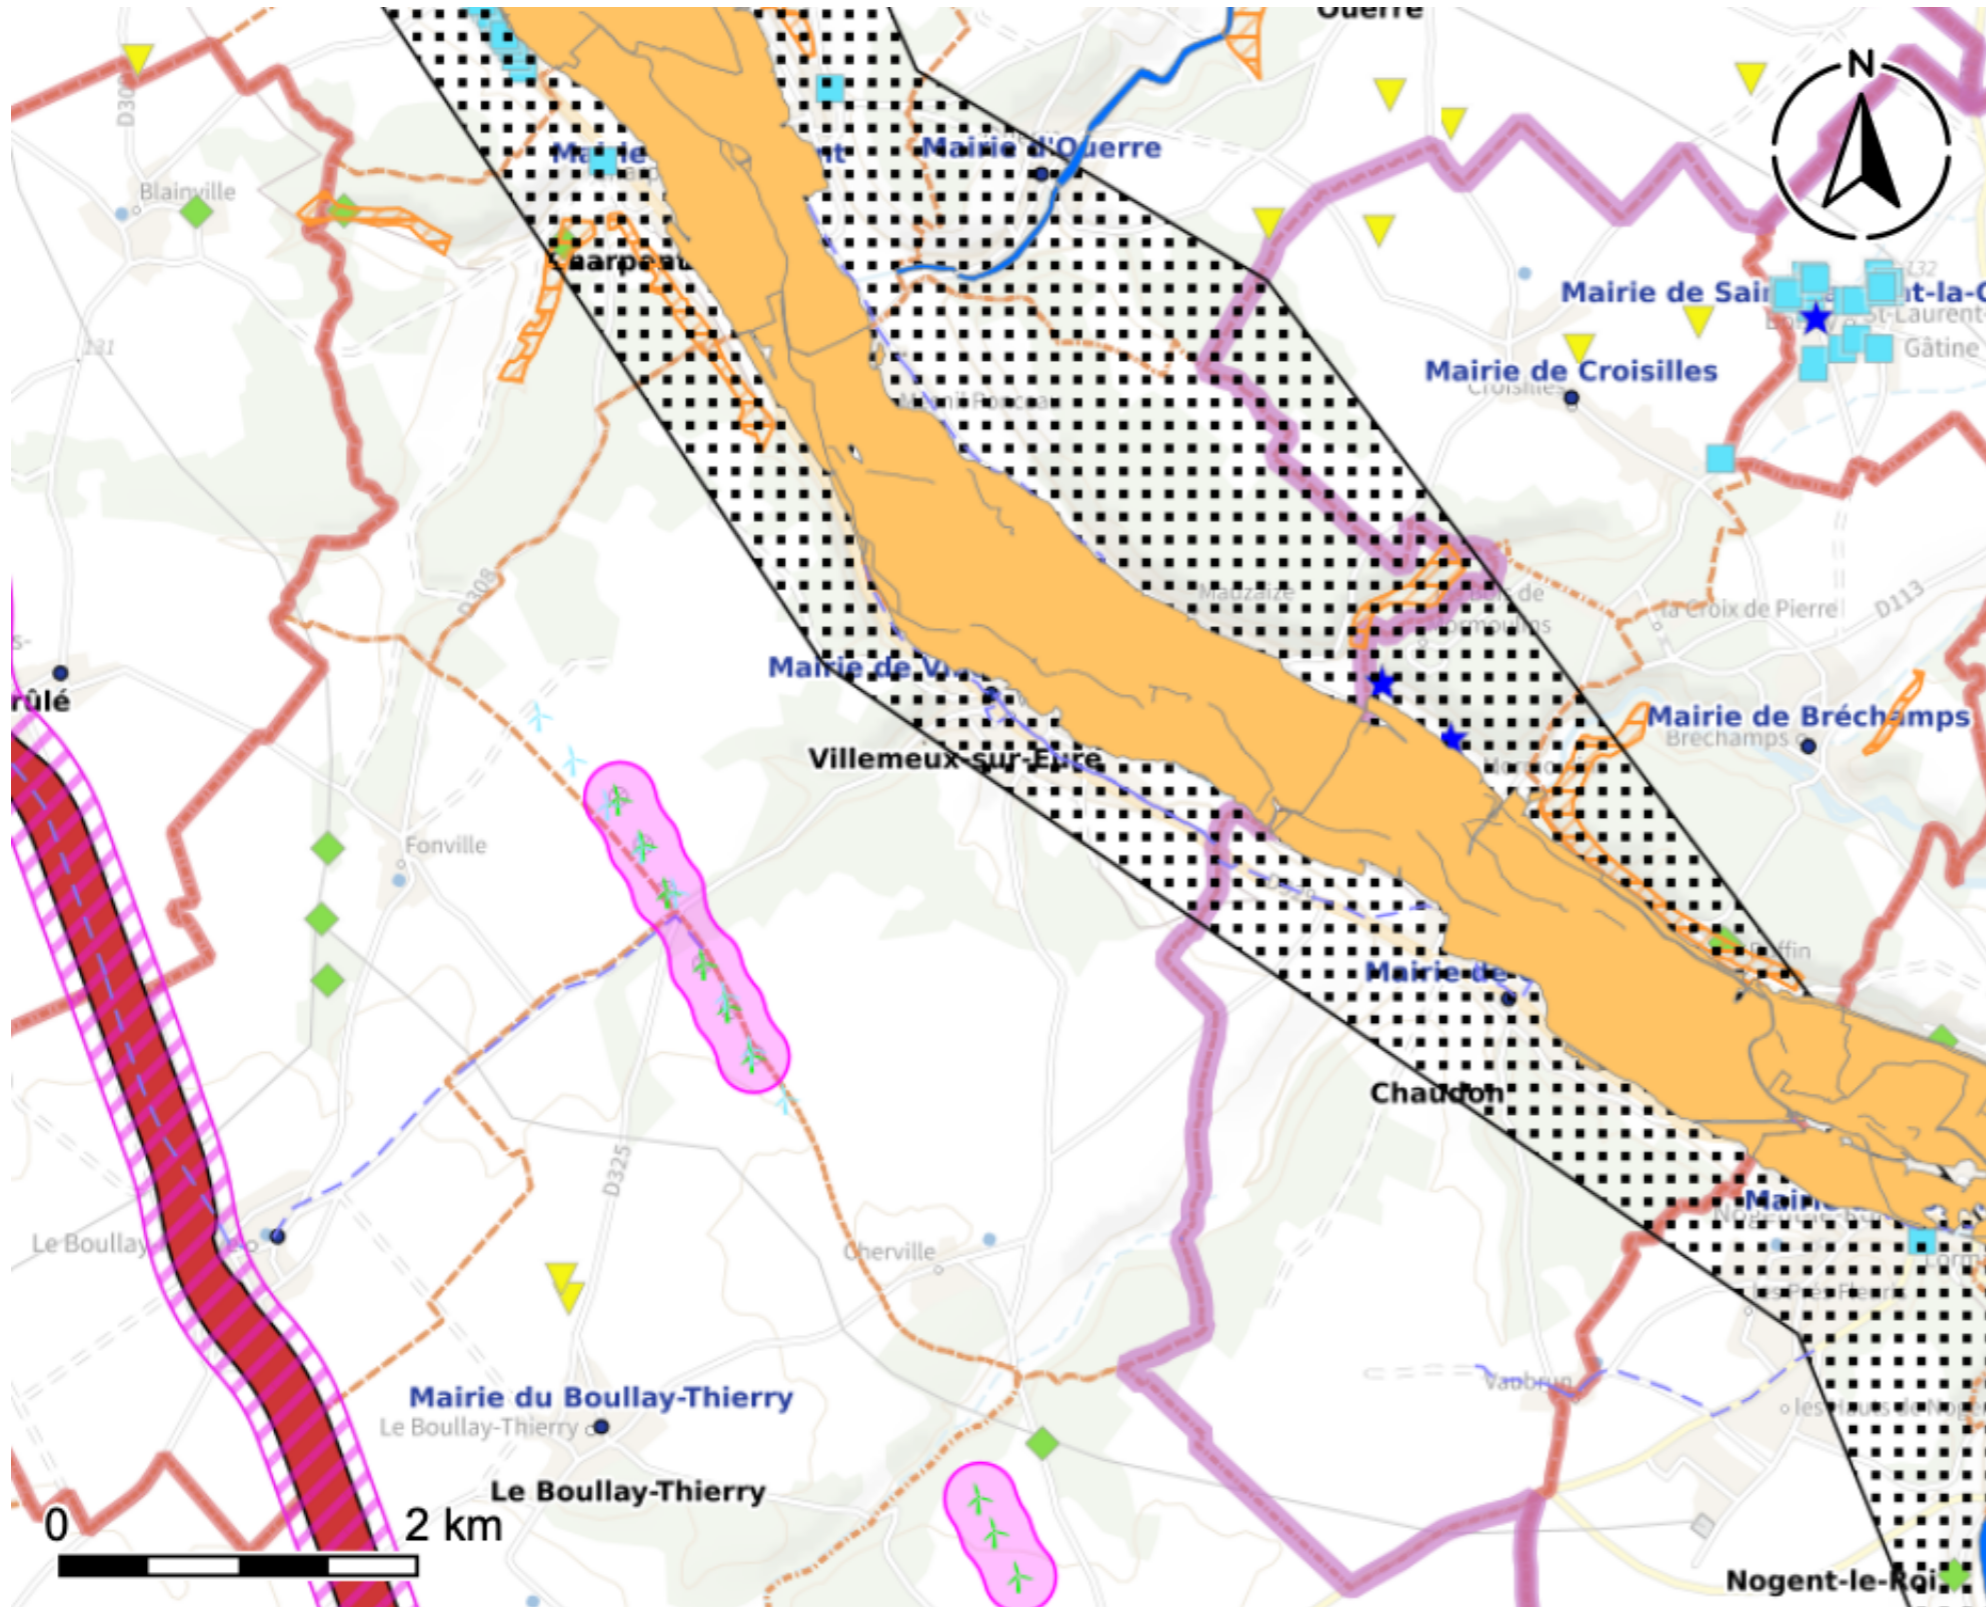

Contraintes

Date d'impression : 14/02/2023 18:30:25

Plan IGN v2

Le chargement de la légende a échoué.

Limites administratives

Le chargement de la légende a échoué.

BRGM : Cavités souterraines abandonnées d'origine non minière

Le chargement de la légende a échoué.

Silos

Zonage Silo

Le chargement de la légende a échoué.

Plan d'exposition au bruit de l'aérodrome de Chartres (représentation linéaire)

Le chargement de la légende a échoué.

Projet RN 154

Routes Classement sonore des infrastructures de transports terrestres

Le chargement de la légende a échoué.

Train Classement sonore des infrastructures de transports terrestres

Le chargement de la légende a échoué.